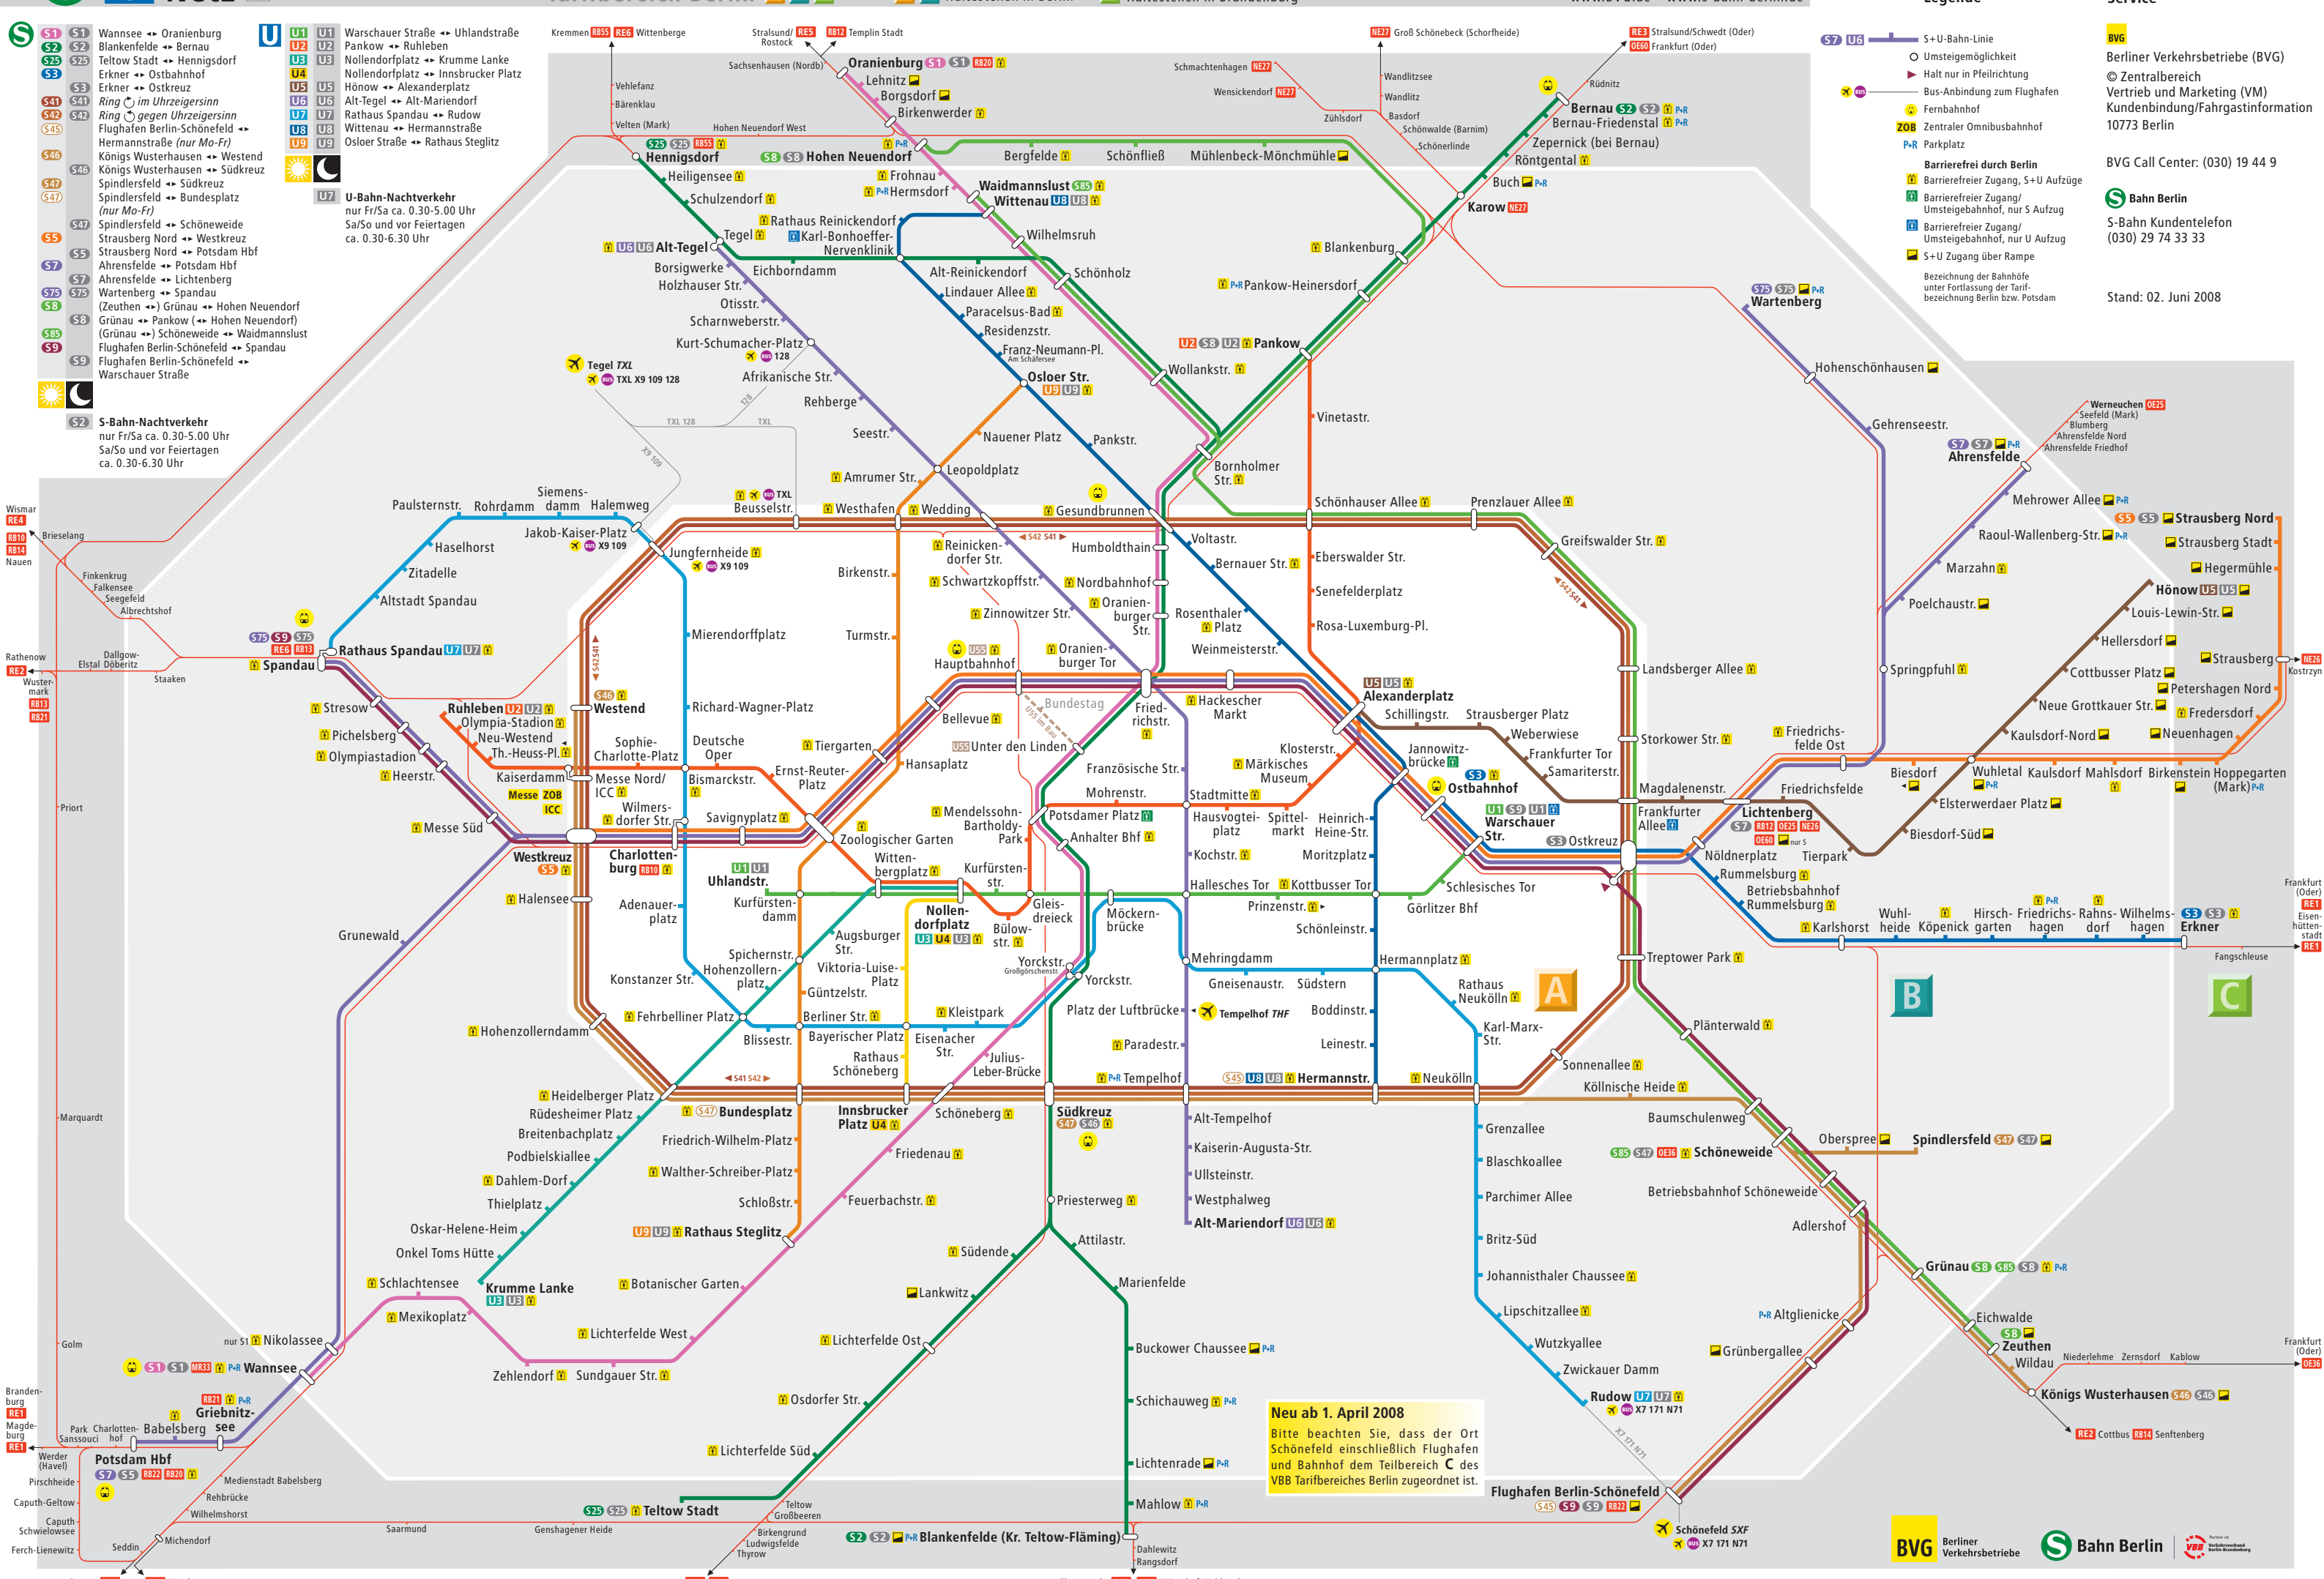

- S1 Wannsee → Oranienburg
- S2 Blankenfelde → Bernau
- S25 Teltow Stadt → Hennigsdorf
- S3 Erkner → Ostbahnhof
- S41 Ring im Uhrzeigersinn
- S42 Ring gegen Uhrzeigersinn
- S45 Flughafen Berlin-Schönefeld → Hermannstraße (nur Mo-Fr)
- S46 Königs Wusterhausen → Westend
- S47 Königs Wusterhausen → Südkreuz
- S47 Spindlersfeld → Südkreuz
- S47 Spindlersfeld → Bundesplatz (nur Mo-Fr)
- S47 Spindlersfeld → Schöneweide
- S47 Strausberg Nord → Westkreuz
- S5 Strausberg Nord → Potsdam Hbf
- S7 Ahrensfelde → Potsdam Hbf
- S7 Ahrensfelde → Lichtenberg
- S75 Wartenberg → Spandau
- S8 (Zeuthen ↔) Grünau → Hohen Neuendorf
- S8 Grünau → Pankow (↔ Hohen Neuendorf)
- S85 (Grünau ↔) Schöneweide → Waidmannslust
- S9 Flughafen Berlin-Schönefeld → Spandau
- S9 Flughafen Berlin-Schönefeld → Warschauer Straße

- U1 Warschauer Straße → Uhlandstraße
- U2 Pankow → Ruhleben
- U3 Nollendorfplatz → Krumme Lanke
- U4 Nollendorfplatz → Innsbrucker Platz
- U5 Hönow → Alexanderplatz
- U6 Alt-Tegel → Alt-Mariendorf
- U7 Rathaus Spandau → Rudow
- U8 Wittenau → Hermannstraße
- U9 Osloer Straße → Rathaus Steglitz
- U7 U-Bahn-Nachtverkehr nur Fr/Sa ca. 0.30-5.00 Uhr Sa/So und vor Feiertagen ca. 0.30-6.30 Uhr

- S-Bahn-Nachtverkehr nur Fr/Sa ca. 0.30-5.00 Uhr Sa/So und vor Feiertagen ca. 0.30-6.30 Uhr

- S+U-Bahn-Linie
- Umsteigemöglichkeit
- Halt nur in Pfeilrichtung
- Bus-Anbindung zum Flughafen
- Fernbahnhof
- ZOB Zentraler Omnibusbahnhof
- P+R Parkplatz
- Barrierefrei durch Berlin
- Barrierefreier Zugang, S+U Aufzüge
- Barrierefreier Zugang/Umsteigebahnhof, nur S Aufzug
- Barrierefreier Zugang/Umsteigebahnhof, nur U Aufzug
- S+U Zugang über Rampe
- Bezeichnung der Bahnhöfe unter Fortlassung der Tarifbezeichnung Berlin bzw. Potsdam

Neu ab 1. April 2008
Bitte beachten Sie, dass der Ort Schönefeld einschließlich Flughafen und Bahnhof dem Teilbereich C des VBB Tarifbereiches Berlin zugeordnet ist.